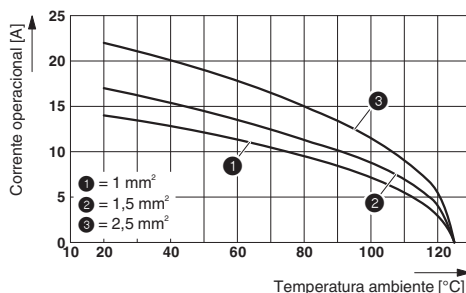

Desenho do diagrama

Desenho de medidas

Definição das conexões do lado da conexão:
pino esquerdo, soquete direito

Imagem dimensional

Diagrama

Diagrama Derating

Conteúdo do conjunto

Caixa - HC-EVO-D25-HHFS-PL-BK - 1411347