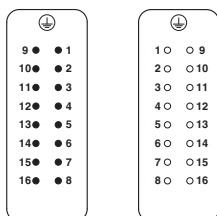

Dados técnicos

Geral

Número de polos	16+PE
Formato	D25
Grau de proteção da caixa	IP66
	12 (UL 50e)

Normas e disposições

Classe de inflamabilidade conforme UL 94	V0
--	----

Desenhos

Conjuntos de conectores - HC-EVO-A16UT-BWSC-HH-M25-PLRBK - 1411359

Desenho do diagrama

Desenho de medidas

Definição das conexões do lado da conexão:
pino esquerdo, soquete direito

Imagem dimensional

Diagrama

Diagrama Derating

Conteúdo do conjunto

Caixa - HC-EVO-D25-HHFS-PL-BK - 1411347