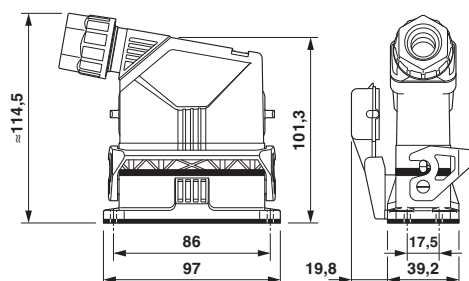

Dados técnicos

Geral

Número de polos	16+PE
Formato	D25
Grau de proteção da caixa	IP66
	12 (UL 50e)

Normas e disposições

Classe de inflamabilidade conforme UL 94	V0
--	----

Desenhos

Conjuntos de conectores - HC-EVO-A16UT-BWSC-HH-M25-PLRBK - 1411359

Desenho do diagrama

Desenho de medidas

Definição das conexões do lado da conexão:
pino esquerdo, soquete direito

Imagem dimensional

Diagrama

Diagrama Derating

Conteúdo do conjunto

Caixa - HC-EVO-D25-HHFS-PL-BK - 1411347

Caixa de buchas HEAVYCON EVO de plástico, flange baioneta para a conexão roscada EVO, série D25, para arco longitudinal, altura 75,5 mm, sem conexão roscada EVO

Caixa - HC-EVO-D25-BWSC-PLR-BK - 1411345