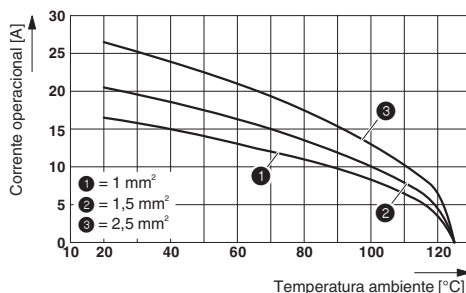

Dados técnicos

Geral

Número de polos	10+PE
Formato	D15
Grau de proteção da caixa	IP66
	12 (UL 50e)

Normas e disposições

Classe de inflamabilidade conforme UL 94	V0
--	----

Desenhos

Conjuntos de conectores - HC-EVO-A10UT-BWSC-HH-M20-PLRBK - 1411357

Desenho do diagrama

Desenho de medidas

Definição das conexões do lado da conexão:
pino esquerdo, soquete direito

Imagem dimensional

Diagrama

Diagrama Derating

Conteúdo do conjunto

Caixa - HC-EVO-D15-HHFS-PL-BK - 1411340