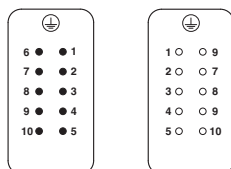

Dados técnicos

Geral

Número de polos	10+PE
Formato	D15
Grau de proteção da caixa	IP66
	12 (UL 50e)

Normas e disposições

Classe de inflamabilidade conforme UL 94	V0
--	----

Desenhos

Conjuntos de conectores - HC-EVO-A10UT-BWSC-HH-M20-PLRBK - 1411357

Desenho do diagrama

Desenho de medidas

Definição das conexões do lado da conexão:
pino esquerdo, soquete direito

Imagem dimensional

Diagrama

Diagrama Derating

Conteúdo do conjunto

Caixa - HC-EVO-D15-HHFS-PL-BK - 1411340