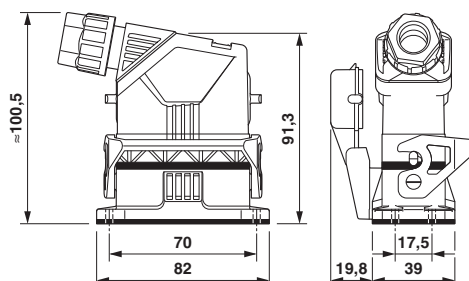

Dados técnicos

Geral

Número de polos	10+PE
Formato	D15
Grau de proteção da caixa	IP66
	12 (UL 50e)

Normas e disposições

Classe de inflamabilidade conforme UL 94	V0
--	----

Desenhos

Conjuntos de conectores - HC-EVO-A10UT-BWSC-HH-M20-PLRBK - 1411357

Desenho do diagrama

Desenho de medidas

Definição das conexões do lado da conexão:
pino esquerdo, soquete direito

Imagem dimensional

Diagrama

Diagrama Derating

Conteúdo do conjunto

Caixa - HC-EVO-D15-HHFS-PL-BK - 1411340

Caixa de buchas HEAVYCON EVO de plástico, com flange baioneta para a conexão rosçada EVO, série D15, para arco longitudinal, altura 65,5 mm, sem conexão rosçada EVO

Caixa - HC-EVO-D15-BWSC-PLR-BK - 1411337